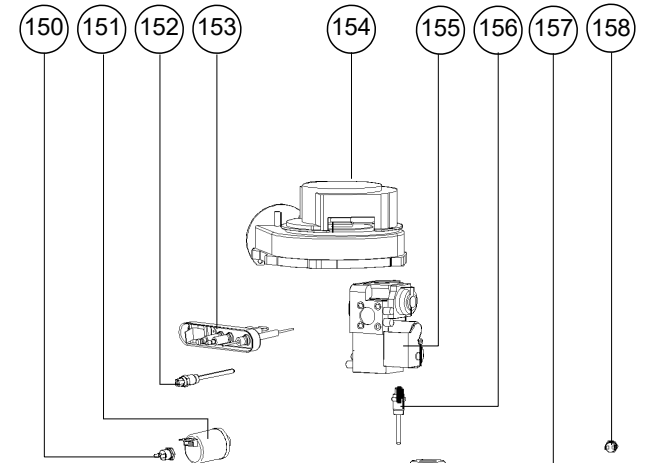

Onderdelen elektrische componenten Q-Serie

- 152 T1 aanvoersensor
- 150 T2 retoursensor
- 158 T3 warmwatersensor
- 156 T5 rookgassensor

- 151 P1 waterdruksensor