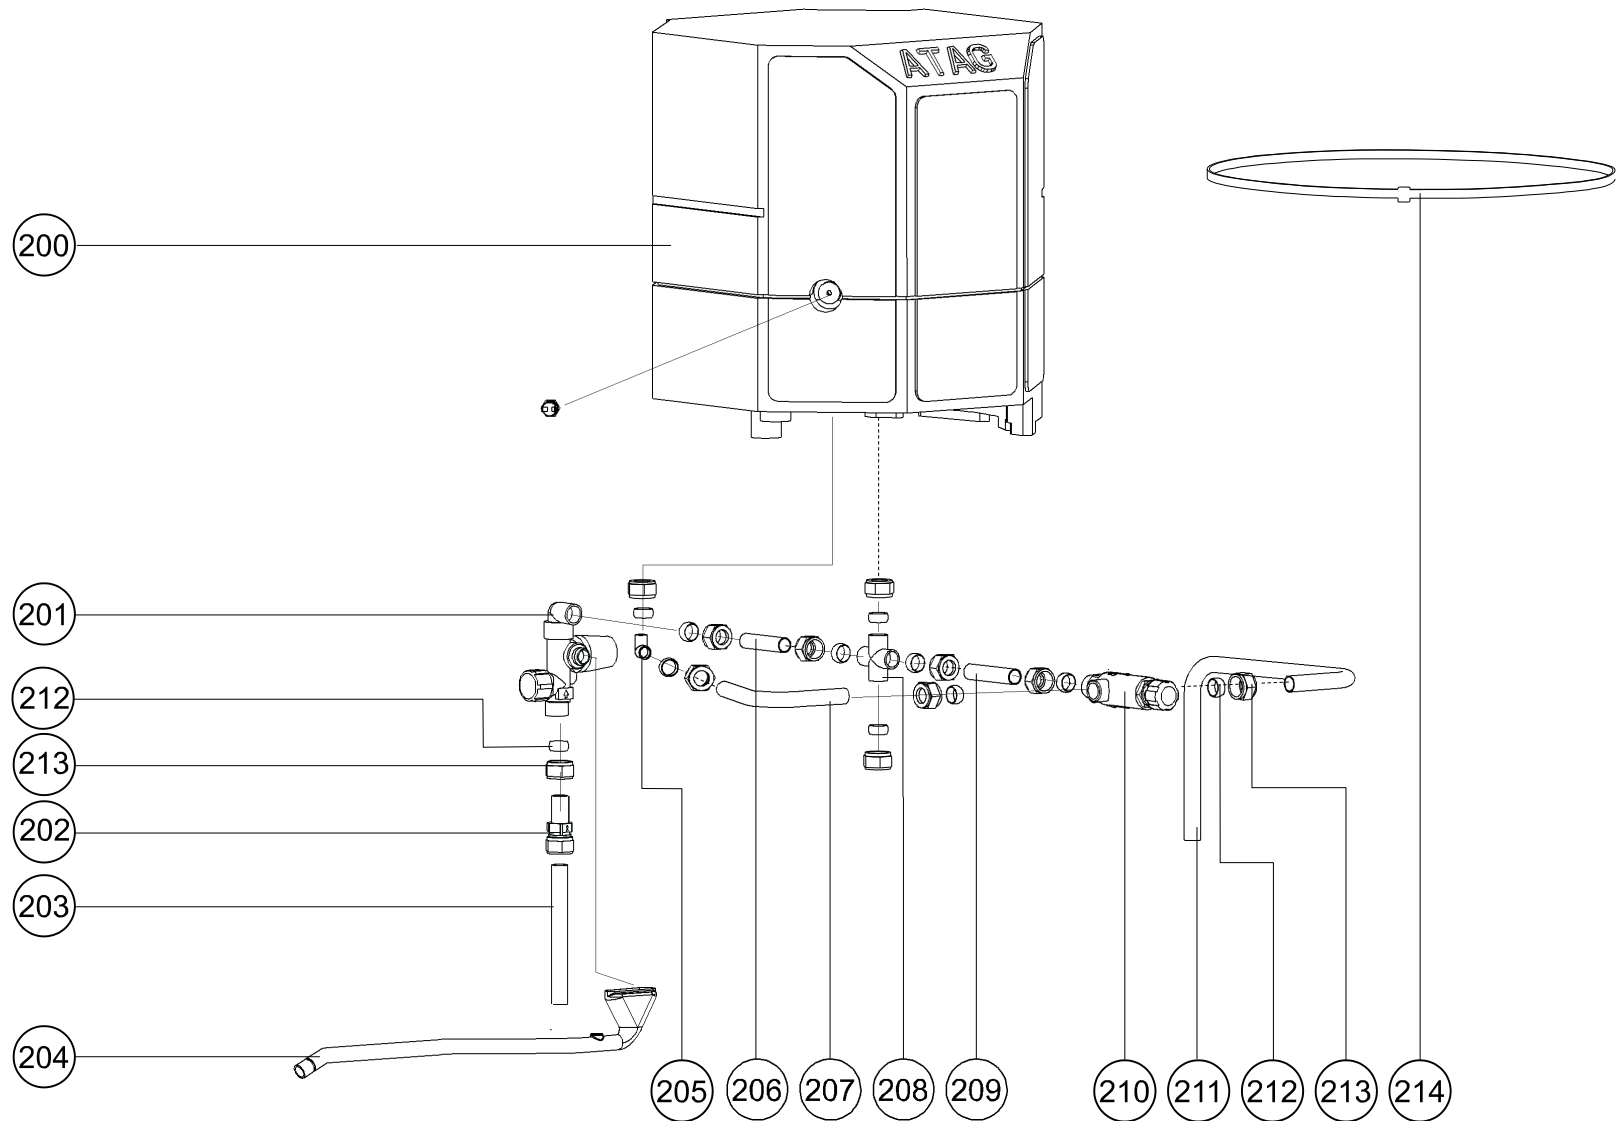

Onderdelen boiler (Combitoestellen) Q-Serie

Pos.	Omschrijving	Art.nr.	ATAG Q-Serie							
			Combi				Solo			
			Q25C OSS1	Q38C OSS2	Q42C OSS3	Q51C OSS3	Q25S OSS1	Q38S OSS2	Q51S OSS3	Q60S OSS4
	<i>Type OSS wisselaar</i>									
200	Boiler insp.tot 35kW	S4307010	X							
	Boiler Sam.25 Liter 38	S4730400		X						
	Boiler Sam.25 Liter 42/51	S4730500			X	X				
201	Inlaatcombinatie SHR24t-51t	S4302220	X	X	X	X				
202	Doseerventiel 8 l/min wit	S4262700	X							
	Doseerventiel 9 l/min oranje	S4189100		X						
	Doseerventiel 12.5 l/min roze	S4264600			X	X				
203	Leiding ø15 koud	S4312600	X	X	X	X				
204	Leiding overstort inl.comb.SHR	S4338700	X	X	X	X				
205	Kniekoppeling 15 x 15 knel	S4178600	X	X	X	X				
206	Leiding 15 koud inl.comb/T-stuk	S4334800	X	X	X	X				
207	Leiding ø15 warm mengvent. SHR	S4312800	X	X	X	X				
208	Kruisstuk 15 mm knel	S4324400	X	X	X	X				
209	Leiding ø15 koud mengvent. SHR	S4312700	X	X	X	X				
210	Therm.mengvent. Ø15 knel	S4312500	X	X	X	X				
211	Leiding ø15 mix SHR	S4312900	X	X	X	X				
212	Knelring ø15 messing	S4237500	X	X	X	X				
213	Wartel 1/2"g knel 15	S1035700	X	X	X	X				
214	Bevestigingsband boiler/expvat	S4307300	X	X	X	X				
	Koppelingset boiler combi	S4272100	X	X	X	X