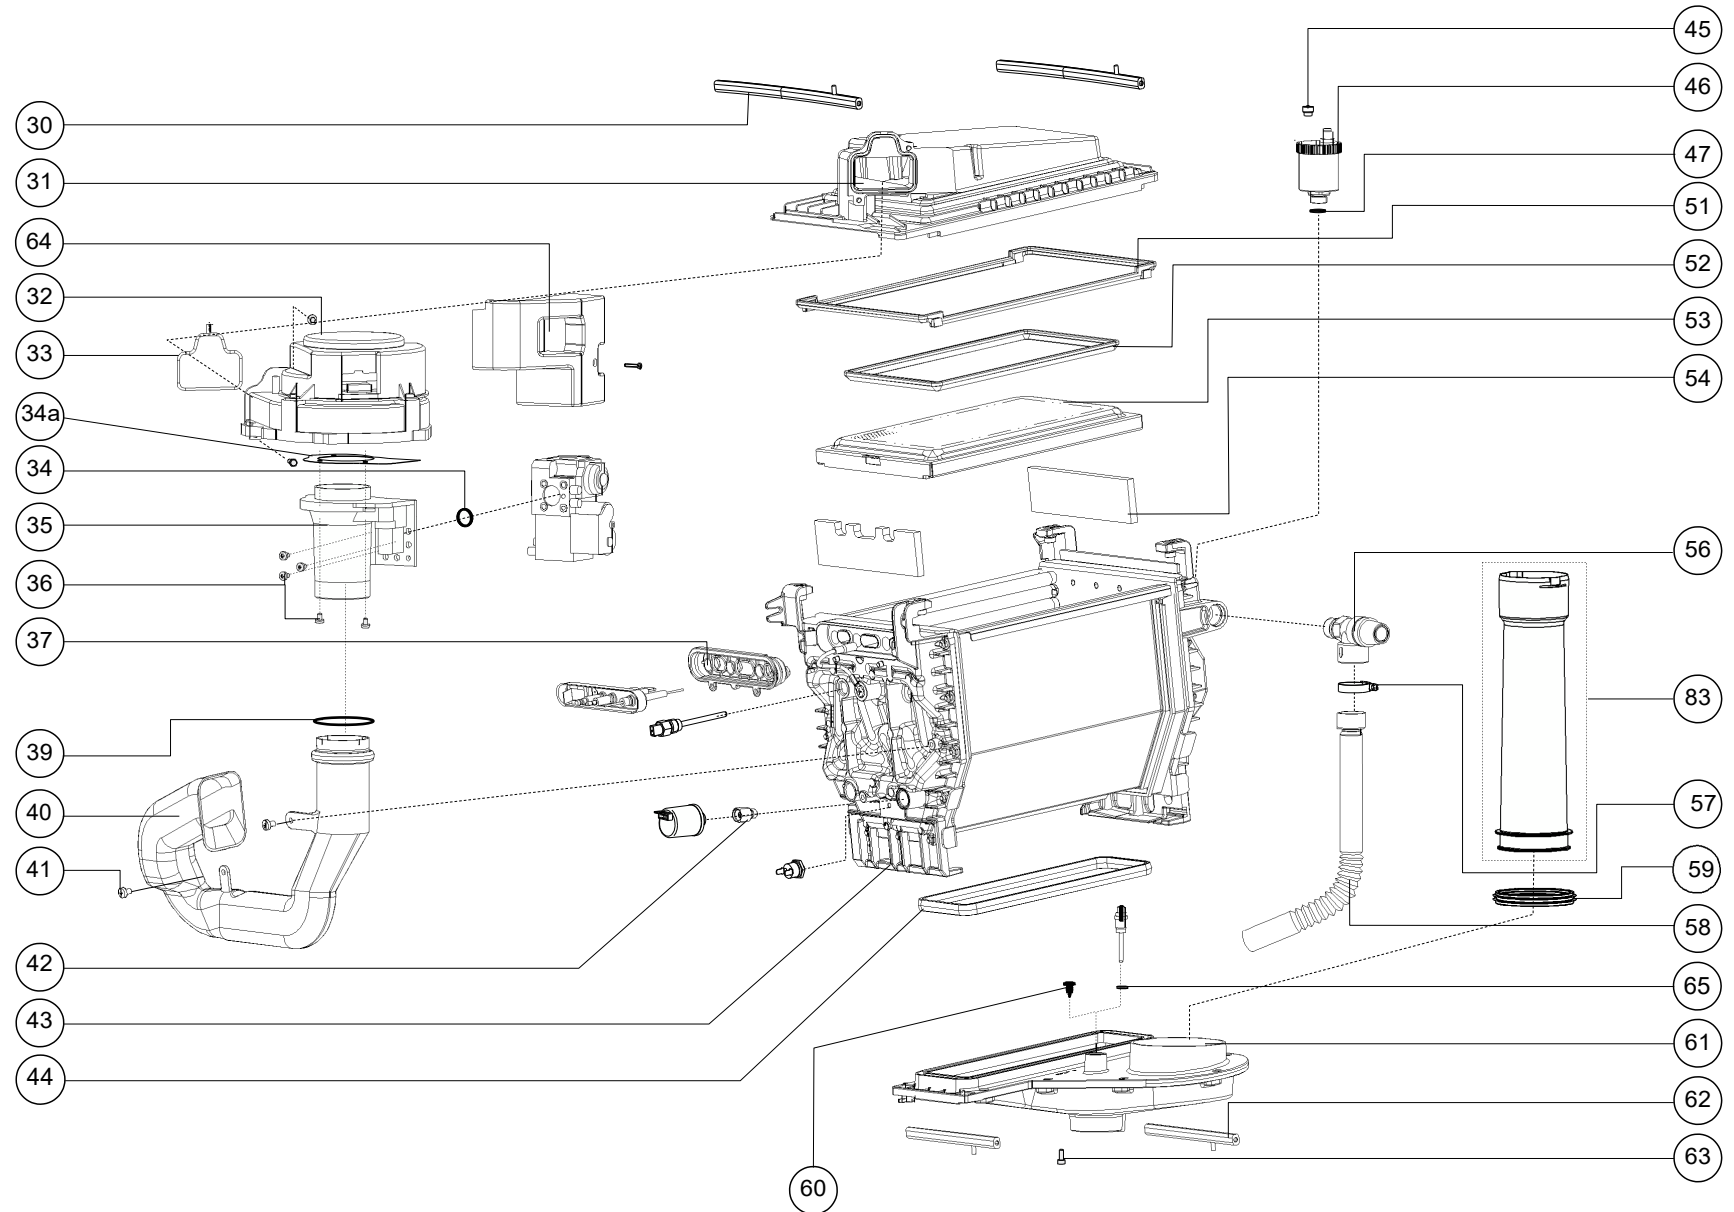

Onderdelen warmteblok Q-Serie