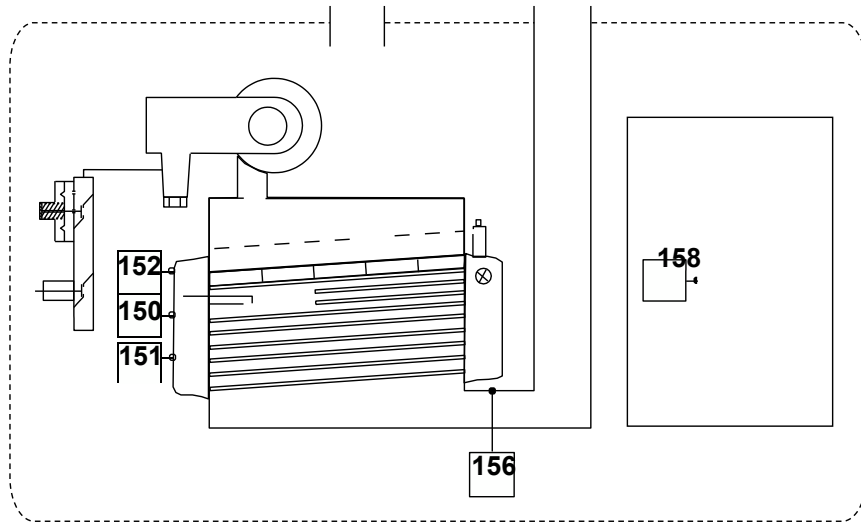

Onderdelen elektrische componenten Q-Serie

- 152 T1 aanvoersensor
- 150 T2 retoursensor
- 158 T3 warmwatersensor
- 156 T5 rookgassensor

- 151 P1 waterdruksensor