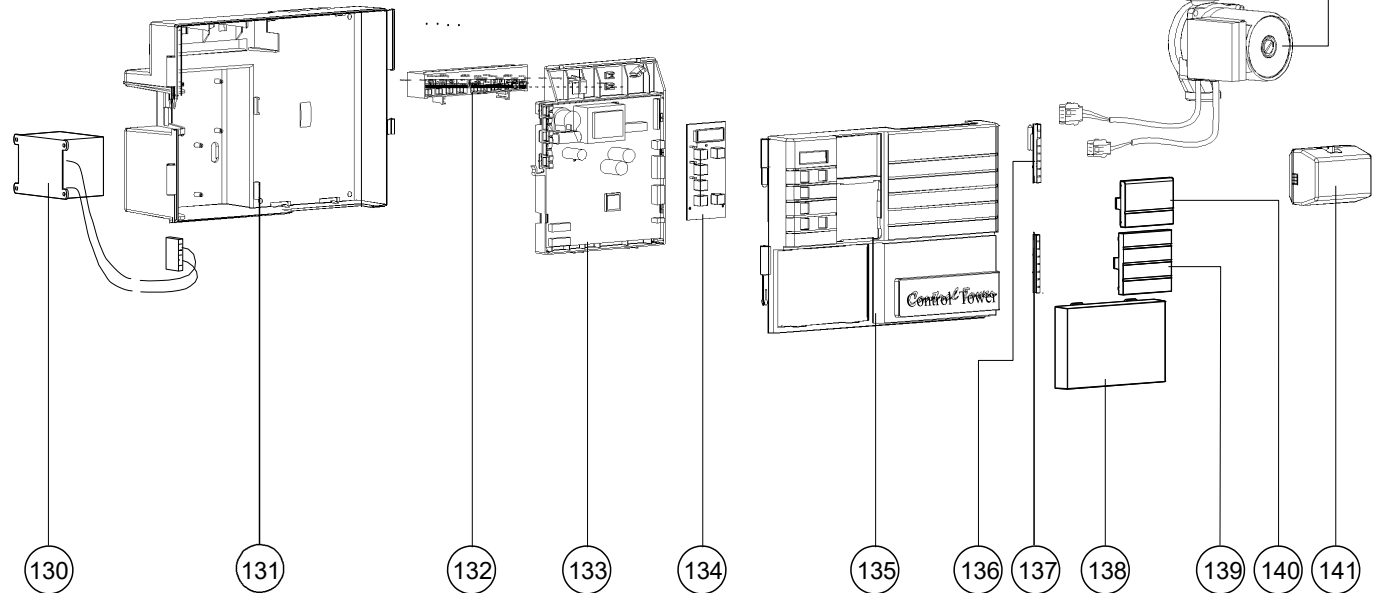

Onderdelen elektrische componenten Q-Serie

- 152 T1 aanvoersensor
- 150 T2 retoursensor
- 158 T3 warmwatersensor
- 156 T5 rookgassensor

- 151 P1 waterdruksensor