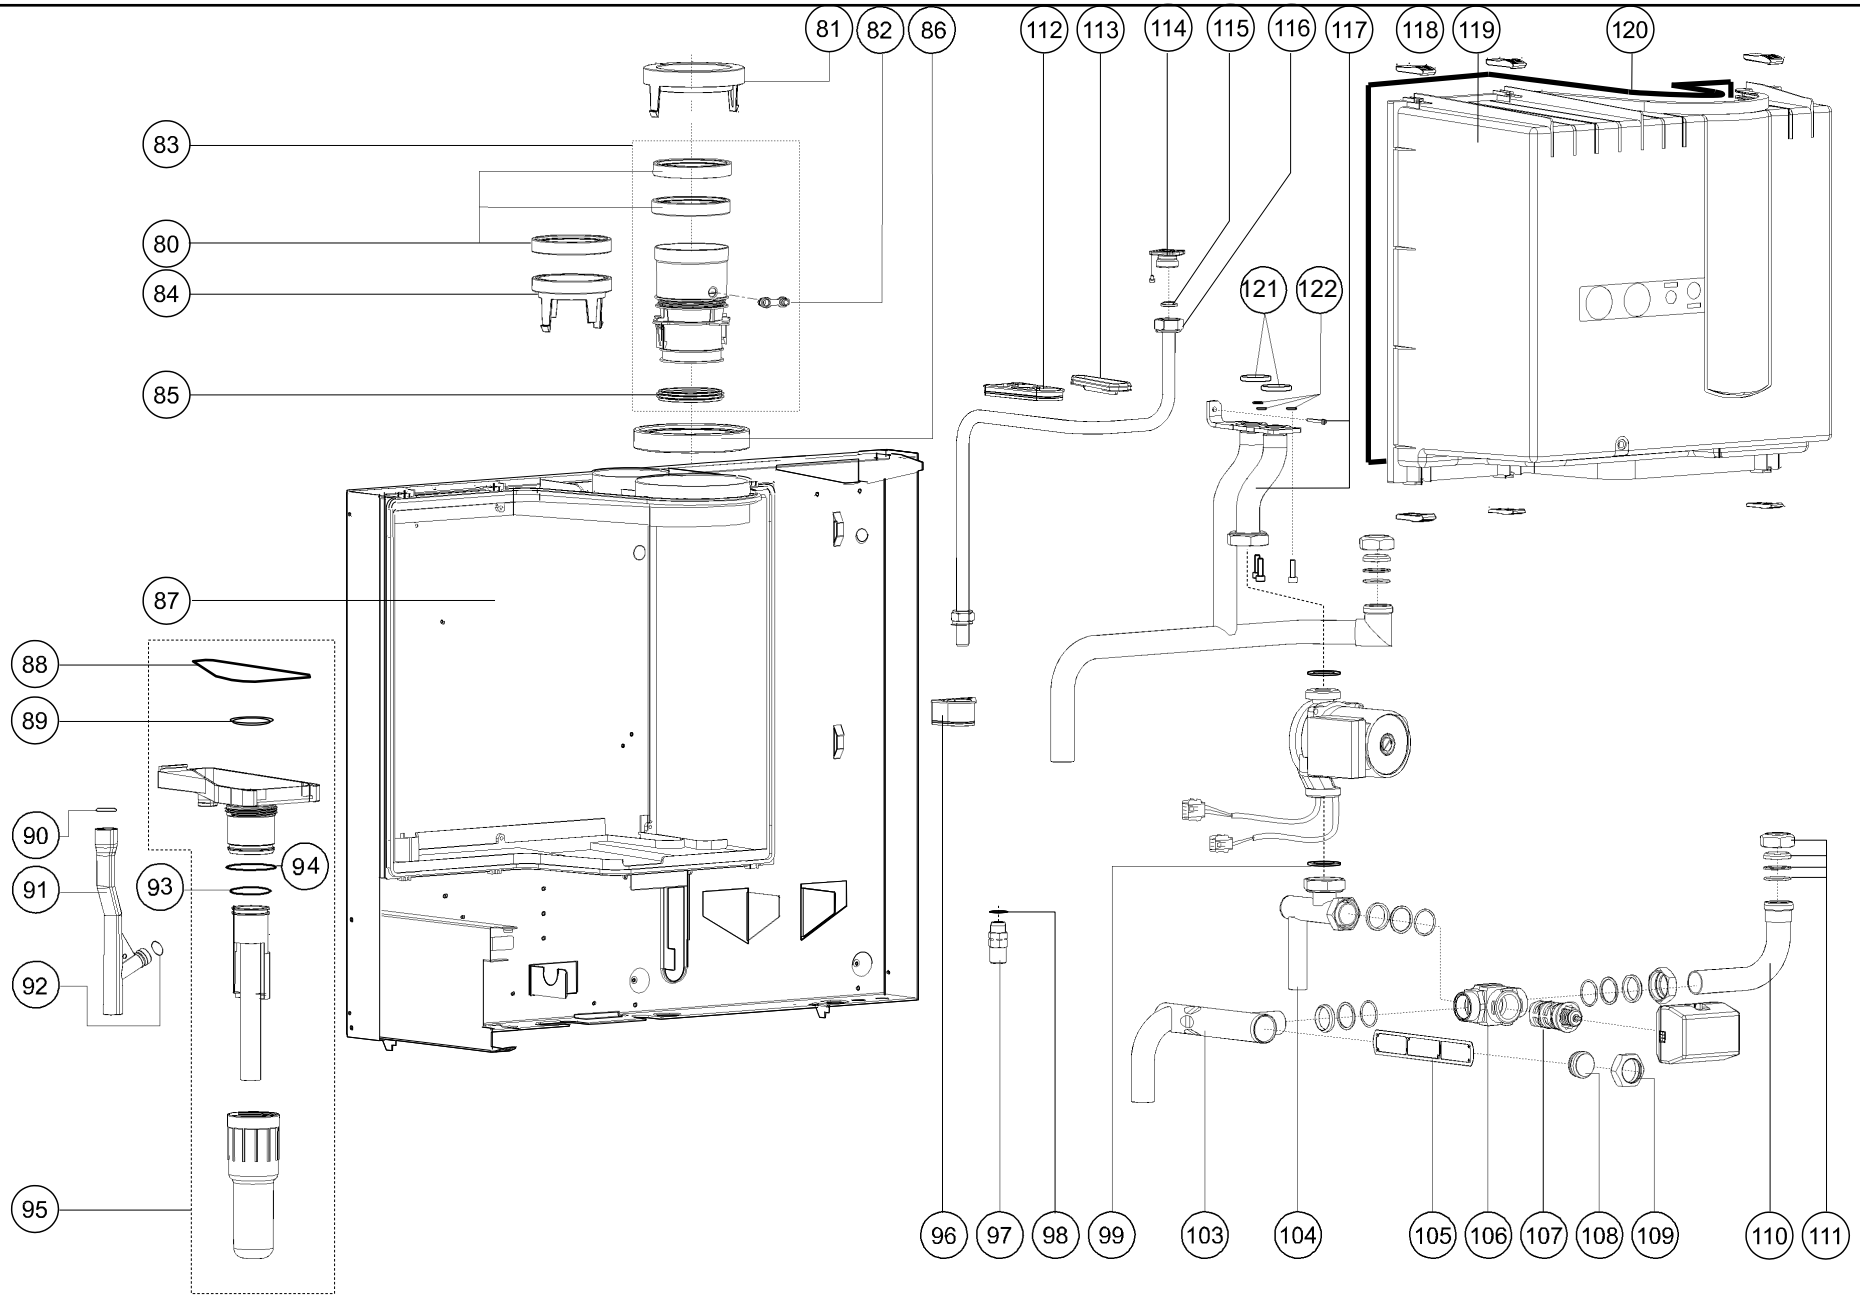

Service-onderdelen pagina 5

Pos.	Omschrijving	Art.nr.	ATAG Q-Serie									
			Combi				Solo					
			Q25C OSS1	Q38C OSS2	Q42C OSS3	Q51C OSS3	Q25S OSS1	Q38S OSS2	Q51S OSS3	Q60S OSS4		
	<i>Type OSS wisselaar</i>											
45	Dop ontlufter SHR 3x	S4380600	X	X	X	X	X	X	X	X	X	X
46	Ontlufter E/PF/SHR chroom	S4419110	X	X	X	X	X	X	X	X	X	X
47	O-ring ø13,94x2,62 ontl.SHR 2x	S4342300	X	X	X	X	X	X	X	X	X	X
48	Bout m 3x30 verz.din84/4.8 3x	S4345900	X	X	X	X	X	X	X	X	X	X
51	Afd. Wsslr/Bovenbak OSS1	S4709100						X				
	Afd. Wsslr/Bovenbak OSS2	S4718400	X	X					X			
	Afd. Wsslr/Bovenbak OSS3/4	S4719900			X	X				X	X	
52	Afd. Brander/Bovenbak OSS1	S4717200						X				
	Afd. Brander/Bovenbak OSS2	S4717300	X	X					X			
	Afd. Brander/Bovenbak OSS3/4	S4717400			X	X				X	X	
53	Brandercassette sam. OSS1	S4714600						X				
	Brandercassette sam. OSS2	S4714700	X	X					X			
	Brandercassette sam. OSS3/4	S4714800			X	X				X	X	
54	Set Isolatie pypplaat Li+Re Q/E	S4730900	X	X	X	X	X	X	X	X	X	X
56	Overstorventiel set 3 bar	S4344630	X	X	X	X	X	X	X	X	X	X
57	Slangklem 20-32 mm RVS	S4395600	X	X	X	X	X	X	X	X	X	X
58	Leiding overstort SHR	S4467300	X	X	X	X	X	X	X	X	X	X
59	Lip-ring ø63 amgas	S4307900						X				
	Lip-ring ø80 amgas	S4304200	X	X	X	X			X	X	X	
60	Stop rookgassensor SHR	S4339200	X	X	X	X	X	X	X	X	X	X
61	Onderbak sam. OSS1	S4730600						X				
	Onderbak sam. OSS2	S4730700	X	X					X			
	Onderbak sam. OSS3/4	S4730800			X	X				X	X	
62	Klemstang condensbak	S4310700	X	X	X	X	X	X	X	X	X	X
63	Schroef M 5X12 imbus VERZ. 3x	S4440000	X	X	X	X	X	X	X	X	X	X
64	Gasblok afdekkap	S4558000	X	X	X	X	X	X	X	X	X	X

Onderdelen achterwand Q-Serie