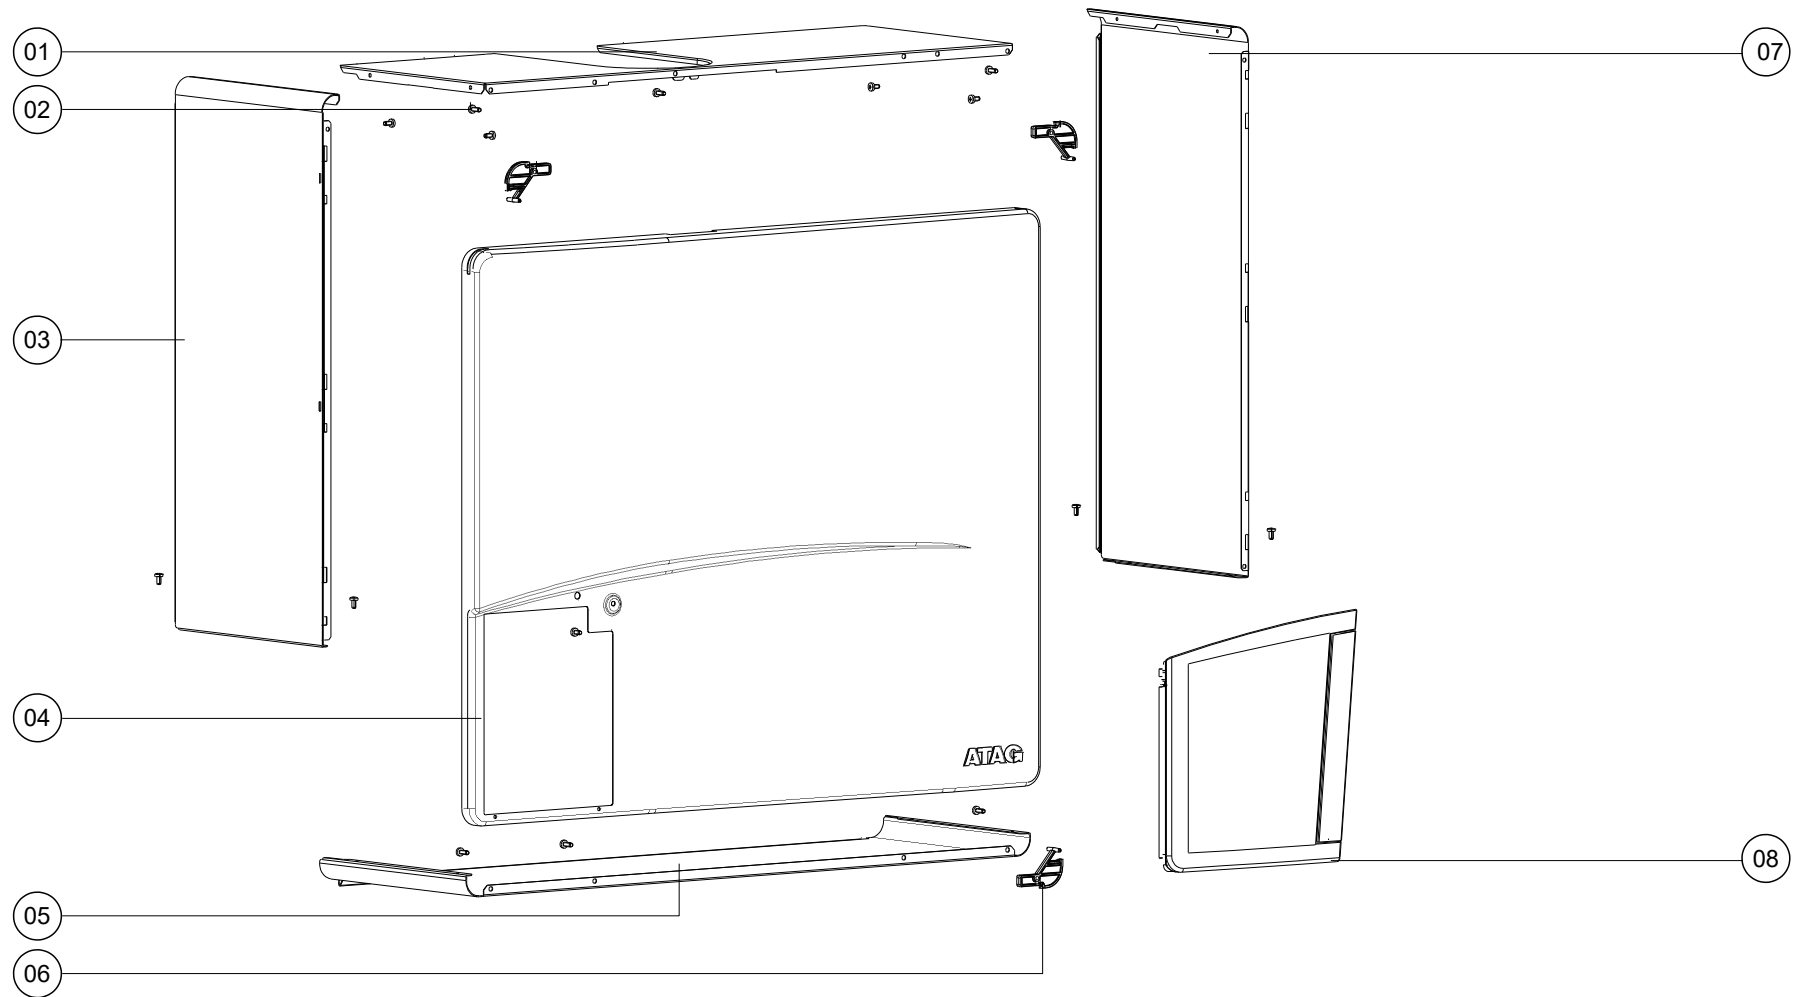

## Onderdelen mantel Q-Serie

Pos.	Omschrijving	Art.nr.	ATAG Q-Serie							
			Combi				Solo			
			Q25C	Q38C	Q42C	Q51C	Q25S	Q38S	Q51S	Q60S
<i>Type OSS wisselaar</i>		OSS1	OSS2	OSS3	OSS3	OSS1	OSS2	OSS3	OSS4	
1	Bovenplaat mantel Q15/25/38S					X	X			
	Bovenplaat mantel Q25/38C		X	X						
	Bovenplaat mantel Q51/60							X	X	
	Bovenplaat mantel Q51C				X	X				
2	Zelftapper		X	X	X	X	X	X	X	
3	Zywand L mantel Q	S4728000	X	X	X	X	X	X	X	
4	Front mantel Q15/25/38S					X	X			
	Front mantel Q25/38C		X	X						
	Front mantel Q51/60							X	X	
	Front mantel Q51C				X	X				
5	Onderplaat mantel Q15/25/38S					X	X			
	Onderplaat mantel Q25/38C		X	X						
	Onderplaat mantel Q51/60							X	X	
	Onderplaat mantel Q51C				X	X				
6	Kunststof hoek mantel zwart Q		X	X	X	X	X	X	X	
7	Zywand R mantel Q		X	X	X	X	X	X	X	
8	Deur kpl. Q	S4731400	X	X	X	X	X	X	X	
	Instructiekaart ATAG Q	8A50020x	X	X	X	X	X	X	X	
	Gebruikshandleiding Q-Serie	8A52400x	X	X	X	X	X	X	X	
	Installatievoorschrift Q-Serie	8A51400x	X	X	X	X	X	X	X	
	Bout m 5x10 ck-pz din 84/4.8 5x	S4345800	X	X	X	X	X	X	X	